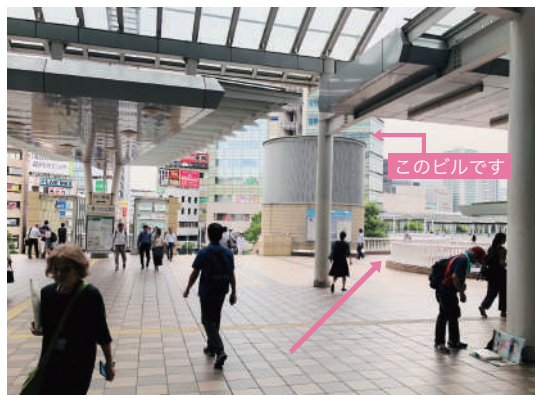

セミナー会場までの道のり

①品川駅港南口

品川駅港南口（東口）に向かいます。
(JRの中央改札から港南口までは少し距離があるのでご注意ください)

②港南口出て斜めに進む

港南口を背に、正面に見えるこちらのビルの4階です。
地上に降りる必要はありません。

③品川インターシティフロントを 目指してください

④入り口到着 階段を下りる

階段を下りて入り口（2階）を入ったところにあるエレベーターで、
4階に向かってください。